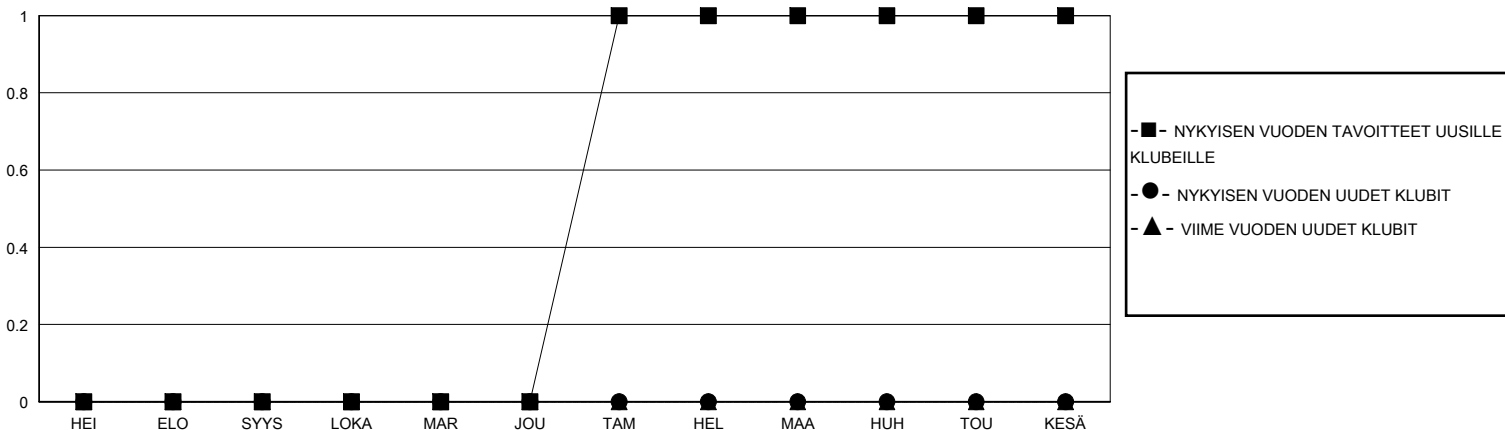

MONTHLY MEMBERSHIP PROGRESS REPORT

District 107 D

Results as of: 9/30/2023

GMT:

SIJAINTI FINLAND

GMT VAALIPIIRI

Klubit				jäsentä			
TULOKSET 2023-2024				TULOKSET 2023-2024			
NELJÄNNES	UUDEN KLUBIN TAVOITE	UUDET KLUBIT	LOPETETUT KLUBIT	NELJÄNNES	JÄSENKASVUN NETTOTAVOITE	TOTEUTUNUT JÄSENKASVU	POISTETUT JÄSENET (mukaan lukien siirrot)
HEI/ELO/SYYS	0	0	0	HEI/ELO/SYYS	4	12	20
LOKA/MAR/JOU	0	0	0	LOKA/MAR/JOU	5	0	0
TAM/HEL/MAA	1	0	0	TAM/HEL/MAA	12	0	0
HUH/TOU/KESÄ	0	0	0	HUH/TOU/KESÄ	9	0	0

TAVOITTEET JA UUDET KLUBIT, KUMULATIIVINEN

TAVOITTEET JA JÄSENET, KUMULATIIVINEN

LAKKAUTETUT KLUBIT: 0

4 CLUBS OF 54 LISÄNNYT YHDEN TAI USEAMMAN UUTTA JÄSENTÄ

SUKUPUOLIJAKAUMA

MIES 1,056 (83.41%)
NAINEN 210 (16.59%)