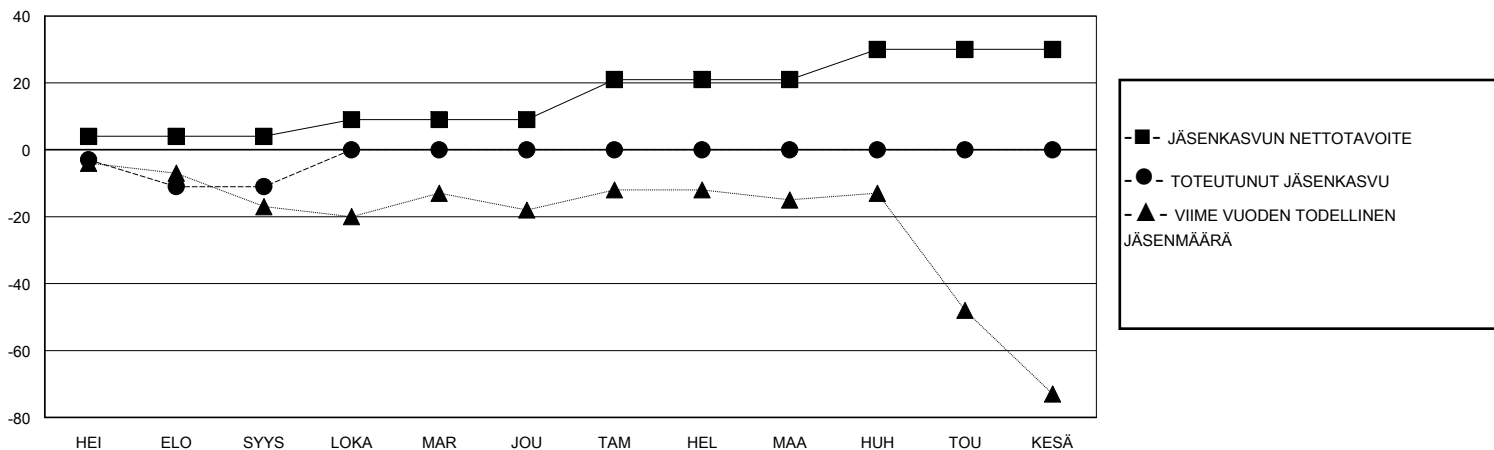

MONTHLY MEMBERSHIP PROGRESS REPORT

District 107 D

Results as of: 9/30/2023

GMT:

SIJAINTI FINLAND

GMT VAALIPIIRI

Klubit				jäsentä			
TULOKSET 2023-2024				TULOKSET 2023-2024			
NELJÄNNES	UUDEN KLUBIN TAVOITE	UUDET KLUBIT	LOPETETUT KLUBIT	NELJÄNNES	JÄSENKASVUN NETTOTAVOITE	TOTEUTUNUT JÄSENKASVU	POISTETUT JÄSENET (mukaan lukien siirrot)
HEI/ELO/SYYS	0	0	0	HEI/ELO/SYYS	4	12	20
LOKA/MAR/JOU	0	0	0	LOKA/MAR/JOU	5	0	0
TAM/HEL/MAA	1	0	0	TAM/HEL/MAA	12	0	0
HUH/TOU/KESÄ	0	0	0	HUH/TOU/KESÄ	9	0	0

TAVOITTEET JA UUDET KLUBIT, KUMULATIIVINEN

TAVOITTEET JA JÄSENET, KUMULATIIVINEN

LAKKAUTETUT KLUBIT: 0

4 CLUBS OF 54 LISÄNNYT YHDEN TAI USEAMMAN UUTTA JÄSENTÄ

SUKUPUOLIJAKAUMA

MIES 1,056 (83.41%)
NAINEN 210 (16.59%)